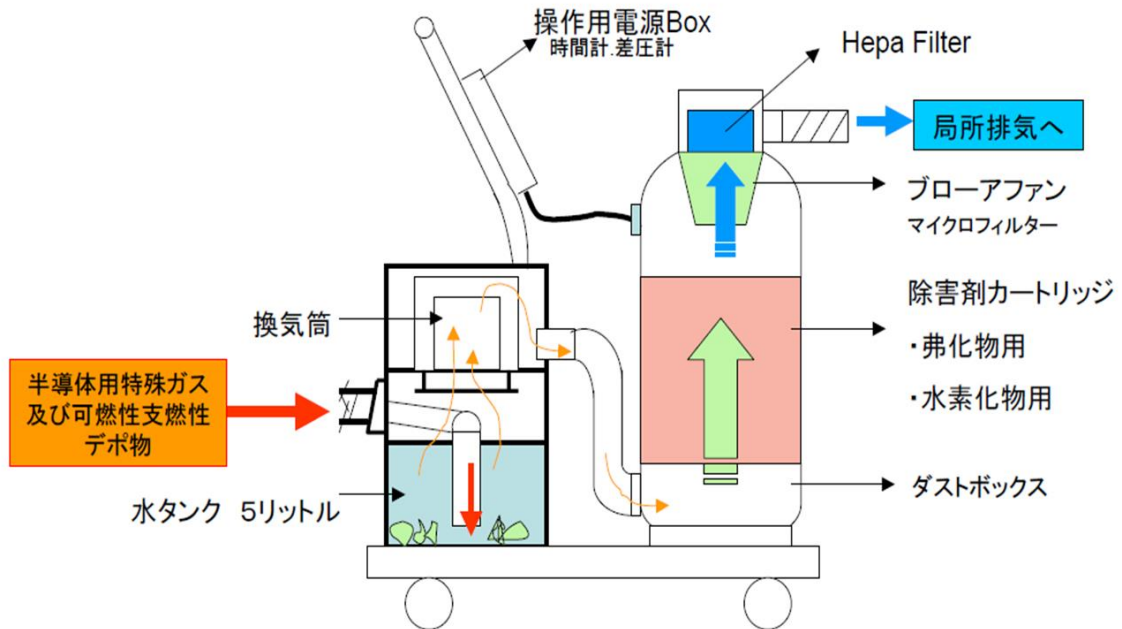

ハザードスイーパー + ミストスクラバー

半導体製造装置で使用される可燃性ガス・支燃性ガス・毒性ガス・腐食ガス・臭気性ガスなどの特殊ガスを安全に処理するための装置です。

高千穂商事株式会社連絡先

□	本社	〒150-0012 東京都渋谷区広尾1-4-8	tel: 03-3444-0231 / fax: 03-3444-2800

□	営業所		
	町田営業所	〒194-0004 東京都町田市鶴間7-16-1	tel: 042-795-4511/ fax: 042-795-0441
	大阪営業所	〒587-0001 大阪府堺市美原区大保185-1	tel: 072-247-5374 / fax: 072-247-5376
	名古屋営業所	〒457-0841 愛知県名古屋市南区豊田5-9-3	tel: 052-694-1531 / fax: 052-694-1535
	学園営業所	〒300-1231 茨城県牛久市猪子町910	tel: 029-872-0311 / fax: 029-874-1497

□	出張所		
	岩手出張所	〒024-0013 岩手県北上市藤沢第15地割143-2	tel: 0197-65-3611
	会津若松出張所	〒965-0844 福島県会津若松市門田町一ノ堰字村西423-1	tel: 0242-28-7211
	魚津出張所	〒937-0014 富山県魚津市青柳字熊ヶ瀬796-2	tel: 0765-24-0083
	小千谷出張所	〒947-0052 新潟県小千谷市千谷甲2719-7	tel: 0258-82-9148
	三重出張所	〒511-0118 三重県桑名市多度町御衣野字天ノ子4417-6	tel: 0594-48-3385
	九州出張所	〒849-0101 佐賀県三養基郡みやき町大字原古賀字二本桜3587	tel: 0942-94-4665